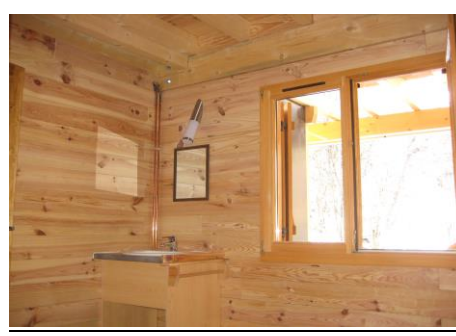

Dans son chalet en bois traditionnel en poteaux poutres...

Ses abords et son exposition sud / est ...

Son accès à pied ou à ski... & Son instant de détente au Gros Cailloux...

Duplex **"THOMAS"** : Sur la totalité du 1^{er} niveau du chalet bois, d'une surface de 150m², de 15 places.

Description :

- . Cuisine équipée pour groupe ouverte sur Salle à manger
 - . Salon de convivialité
 - . 6 chambres x 2lits simples avec lavabos
 - . 1 chambre x 1 lit superposé* plus 1 lit simple avec lavabos (3places)
 - . 3 grandes douches individuelles à l'italienne avec lavabos
 - . 2 wc
- * Les lits superposés (haut) ne peuvent pas être occupés par des enfants de -6ans.

Autres :

- . Local chaussures
- . Local ski extérieur

L'espace dans toute sa splendeur avec toute sa convivialité...

Tous ensemble...

A manger...

A discuter...

Sa répartition de l'espace...

Triplex "FRANKLIN" : En RDC d'une surface de 120m² de 12 places.

Description :

- . Cuisine équipée pour groupe ouverte sur salle à manger
- . Salon de convivialité
- . 4 chambres x 2 lits simples avec lavabo
- . 1 chambre x 1lit superposé* plus 1 lit simple (3places) plus lavabo
- . 2 douches individuelles à l'italienne
- . 2 wc