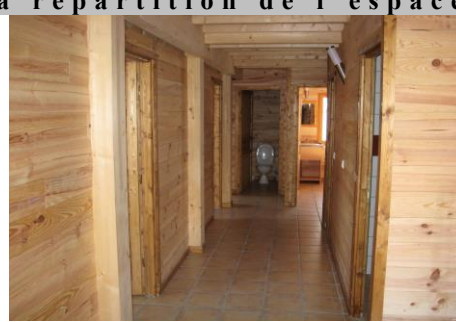

Dans son chalet en bois traditionnel en poteaux poutres...

Ses abords et son exposition sud / est ...

Son accès à pied ou à ski... & Son instant de détente au Gros Cailloux...

Duplex **"THOMAS"** : Sur la totalité du 1^{er} niveau du chalet bois, d'une surface de 150m², de 15 places.

Autres :

- . Local chaussures
- . Local ski extérieur

L'espace dans toute sa splendeur avec toute sa convivialité...

Tous ensemble...

A manger...

A discuter...

Sa répartition de l'espace...

Triplex "FRANKLIN" : En RDC d'une surface de 120m² de 12 places.