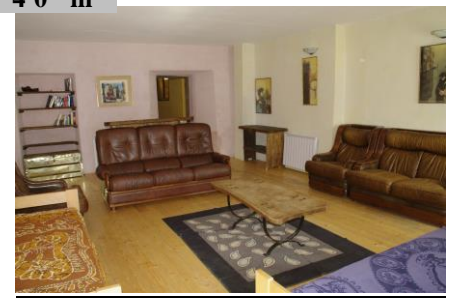

Espace de convivialité, plus de 40 m²