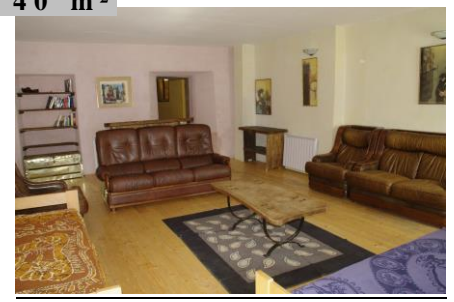

Espace de convivialité, plus de 40 m²